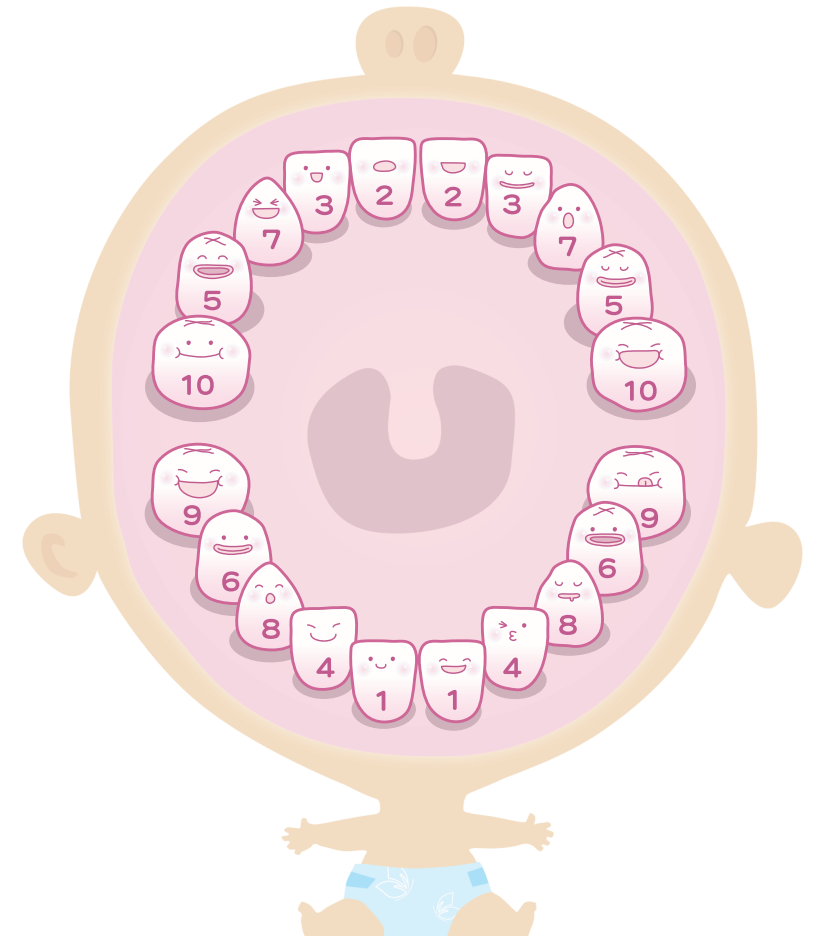

Vaikų dantų dygimas

www.tevu-darzelis.lt

	Dantukai	Prasikala mėnuo	Iškrenta metai dantukai
1	Centriniai kandžiai	5 - 10	6 - 7	
2	Centriniai kandžiai	8 - 12	6 - 7	
3	Šoniniai kandžiai	9 - 13	7 - 8	
4	Šoniniai kandžiai	10 - 16	7 - 8	
5	Krūminiai dantys	13 - 19	9 - 11	
6	Krūminiai dantys	14 - 18	9 - 11	
7	Iltiniai dantys	16 - 22	10 - 12	
8	Iltiniai dantys	17 - 23	9 - 12	
9	Krūminiai dantys	23 - 31	10 - 12	
10	Krūminiai dantys	25 - 33	10 - 12	

Orientacinė dantų dygimo schema ir terminai